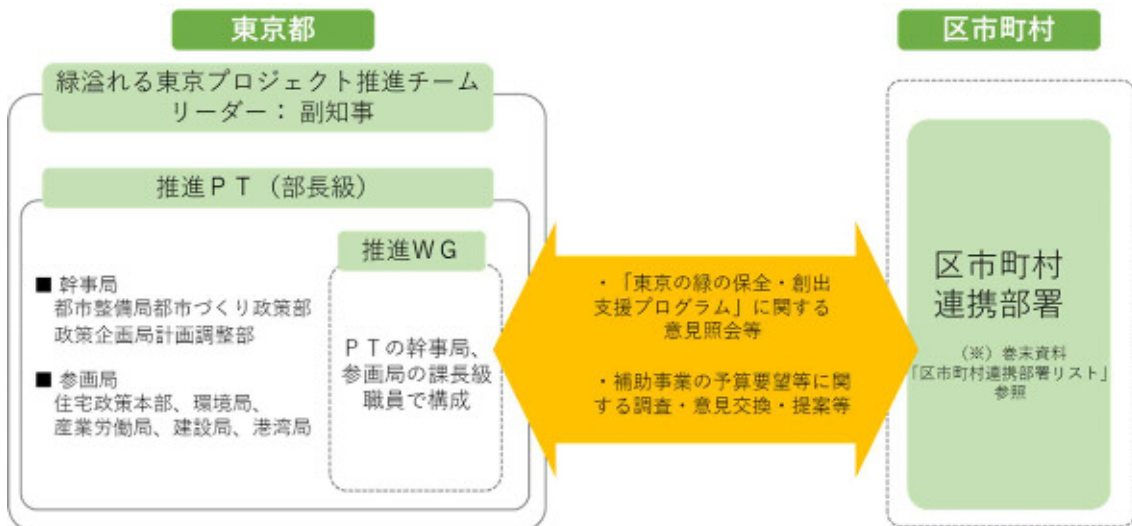

3. 東京の緑の保全・創出支援プログラム

緑を保全・創出する取組は、屋敷林等の私有地の緑の保全、農地保全、公園・緑地の整備、など多岐にわたります。将来に引き継ぐべき緑の保全や緑が不足する地域等における緑の創出を進めるため、関係各局、各分野において補助メニューを設けて区市町村への支援を行っております。区市町村がこうした既存の補助制度をこれまで以上に活用しやすくし、緑の保全・創出に関する施策を着実かつ効果的に進められるよう、多様な補助メニューを「東京の緑の保全・創出支援プログラム」（以下、プログラム）としてとりまとめしました。

本プログラムにより都による区市町村へのサポートの強化を行うとともに、都自らの取組を加速することにより、戦略的に緑の保全・創出を強力に推進していきます。

本プログラムの運用にあたっては、既存の補助事業の実施状況の検証を行いつつ、『『未来の東京』戦略』に示すように、緑を生かした地域の活性化や農地の保全・活用、生物多様性の保全につながる支援策など、各分野にわたり効果が期待できる取組についても検討し、本プログラムのメニューの更なる充実・強化を図り、実効性を高めていきます。

その際、都が設置した緑溢れる東京プロジェクト推進チームの枠組みを活用し、区市町村への意見照会や意見交換、相互に提案を行う等、連携を図りながら取組を進めていきます。

■ 東京都と区市町村との連携体制の枠組み