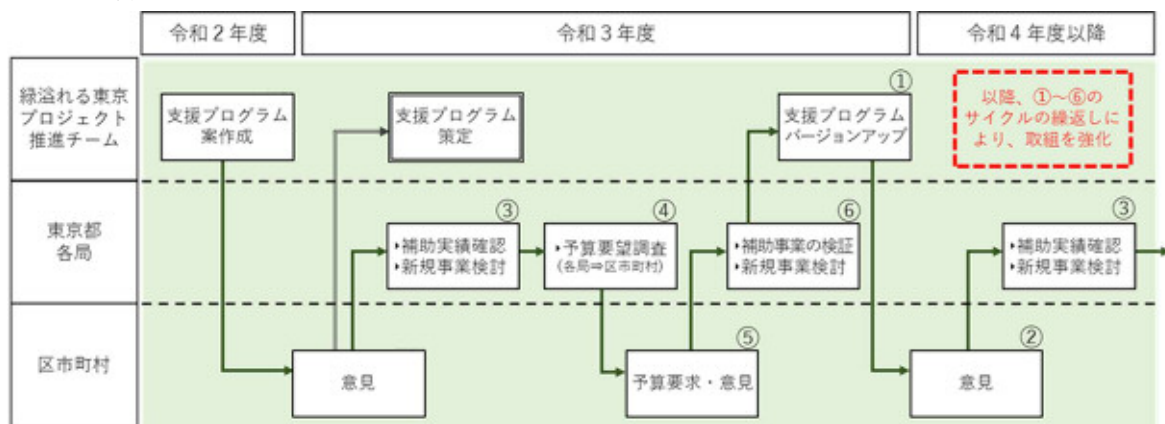

本プログラムにより都による区市町村へのサポートの強化を行うとともに、都自らの取組を加速することにより、戦略的に緑の保全・創出を強力に推進していきます。

本プログラムの運用にあたっては、既存の補助事業の実施状況の検証を行いつつ、『『未来の東京』戦略』に示すように、緑を生かした地域の活性化や農地の保全・活用、生物多様性の保全につながる支援策など、各分野にわたり効果が期待できる取組についても検討し、本プログラムのメニューの更なる充実・強化を図り、実効性を高めていきます。

その際、都が設置した緑溢れる東京プロジェクト推進チームの枠組みを活用し、区市町村への意見照会や意見交換、相互に提案を行う等、連携を図りながら取組を進めていきます。

■ 東京都と区市町村との連携体制の枠組み

■ 支援プログラムの充実・強化の流れ

支援プログラムの目的別補助メニューまとめ

■公園に関する事業

- ・公園の整備 →p.12,16,17,22
- ・農地の活用 →p.13
- ・生物多様性の保全 →p.27